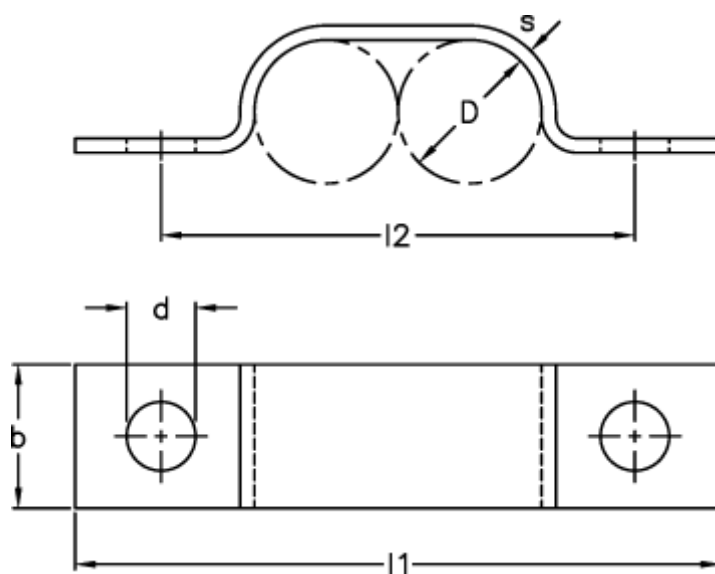

Varenummer: 025128980208  
Beskrivelse: Norma rørbøjle type 512  
BSL 2 x 8 DIN 72573 W1

## Mål

$b = 10$   
 $D = 8$   
 $d = 4.8$   
 $l1 = 42$   
 $l2 = 30$   
 $s = 1.0$